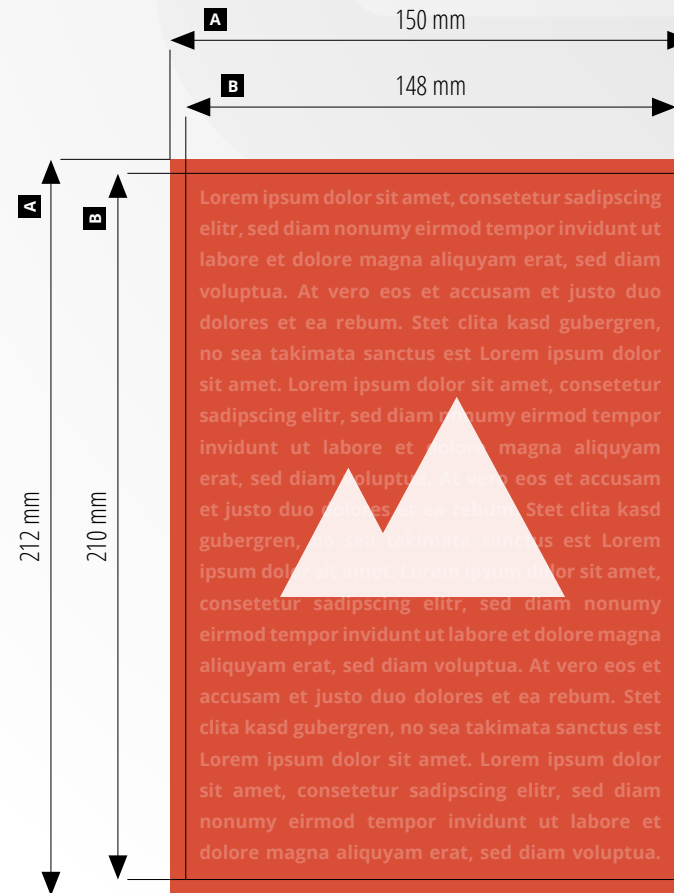

Wir drucken am Standort Österreich,
PEFC/FSC und Klimaneutral!

Tischaufsteller Mensa

DIN A5, Beidseitig

Größe	148 x 210 mm
Ausrichtung	Hochformat
Datenformat	A 150 x 212 mm
Endformat	B 148 x 210 mm abfallend
Beschnittzugabe	1 mm je Seite
Sicherheitsabstand	4 mm
Auflösung	min. 300 dpi
Farbigkeit / Material / Details	4/4, 170 g Bilderdruck matt, 70 % PEFC
Dateiformat / Farbraum	PDF / CMYK