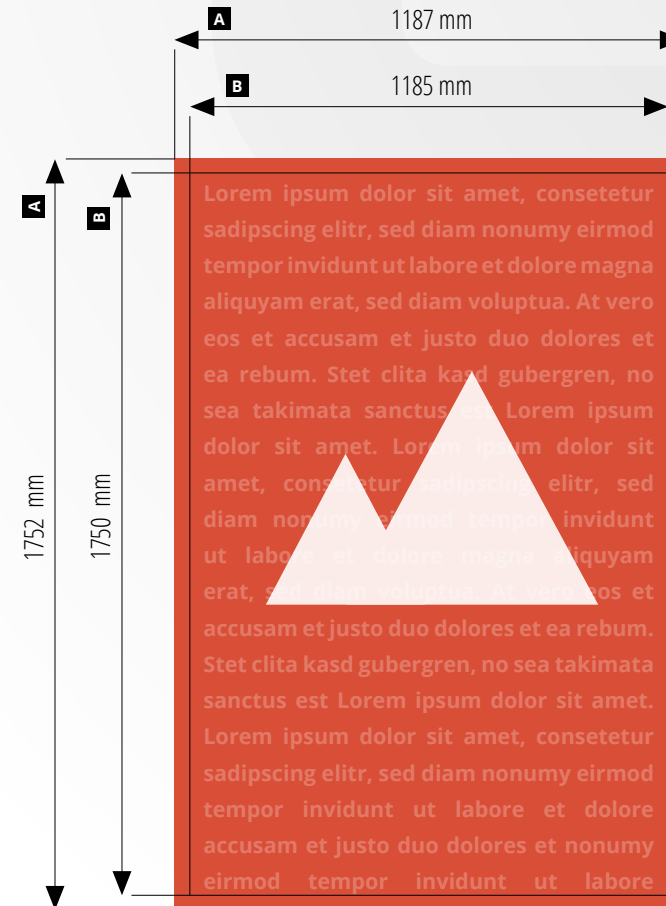

Schulplakate

Druckvorlagen City Poster

Größe	CityLight
Ausrichtung	Hochformat
Datenformat	A 1187 x 1752 mm
Endformat	B 1185 x 1750 mm abfallend
Beschnittzugabe	1 mm je Seite
Auflösung	min. 300 dpi
Dateiformat	PDF

Diese Informationen helfen Ihnen Ihre Daten optimal zu erstellen.
Die finalen Daten senden Sie uns bitte per Mail an: druckunterlagen@youngenterprises.at

Impressum

Medieninhaber: Young Enterprises Media GmbH
Druckerei: Gerin Druck GmbH, Gerinstraße 1, 2120 Wolkersdorf